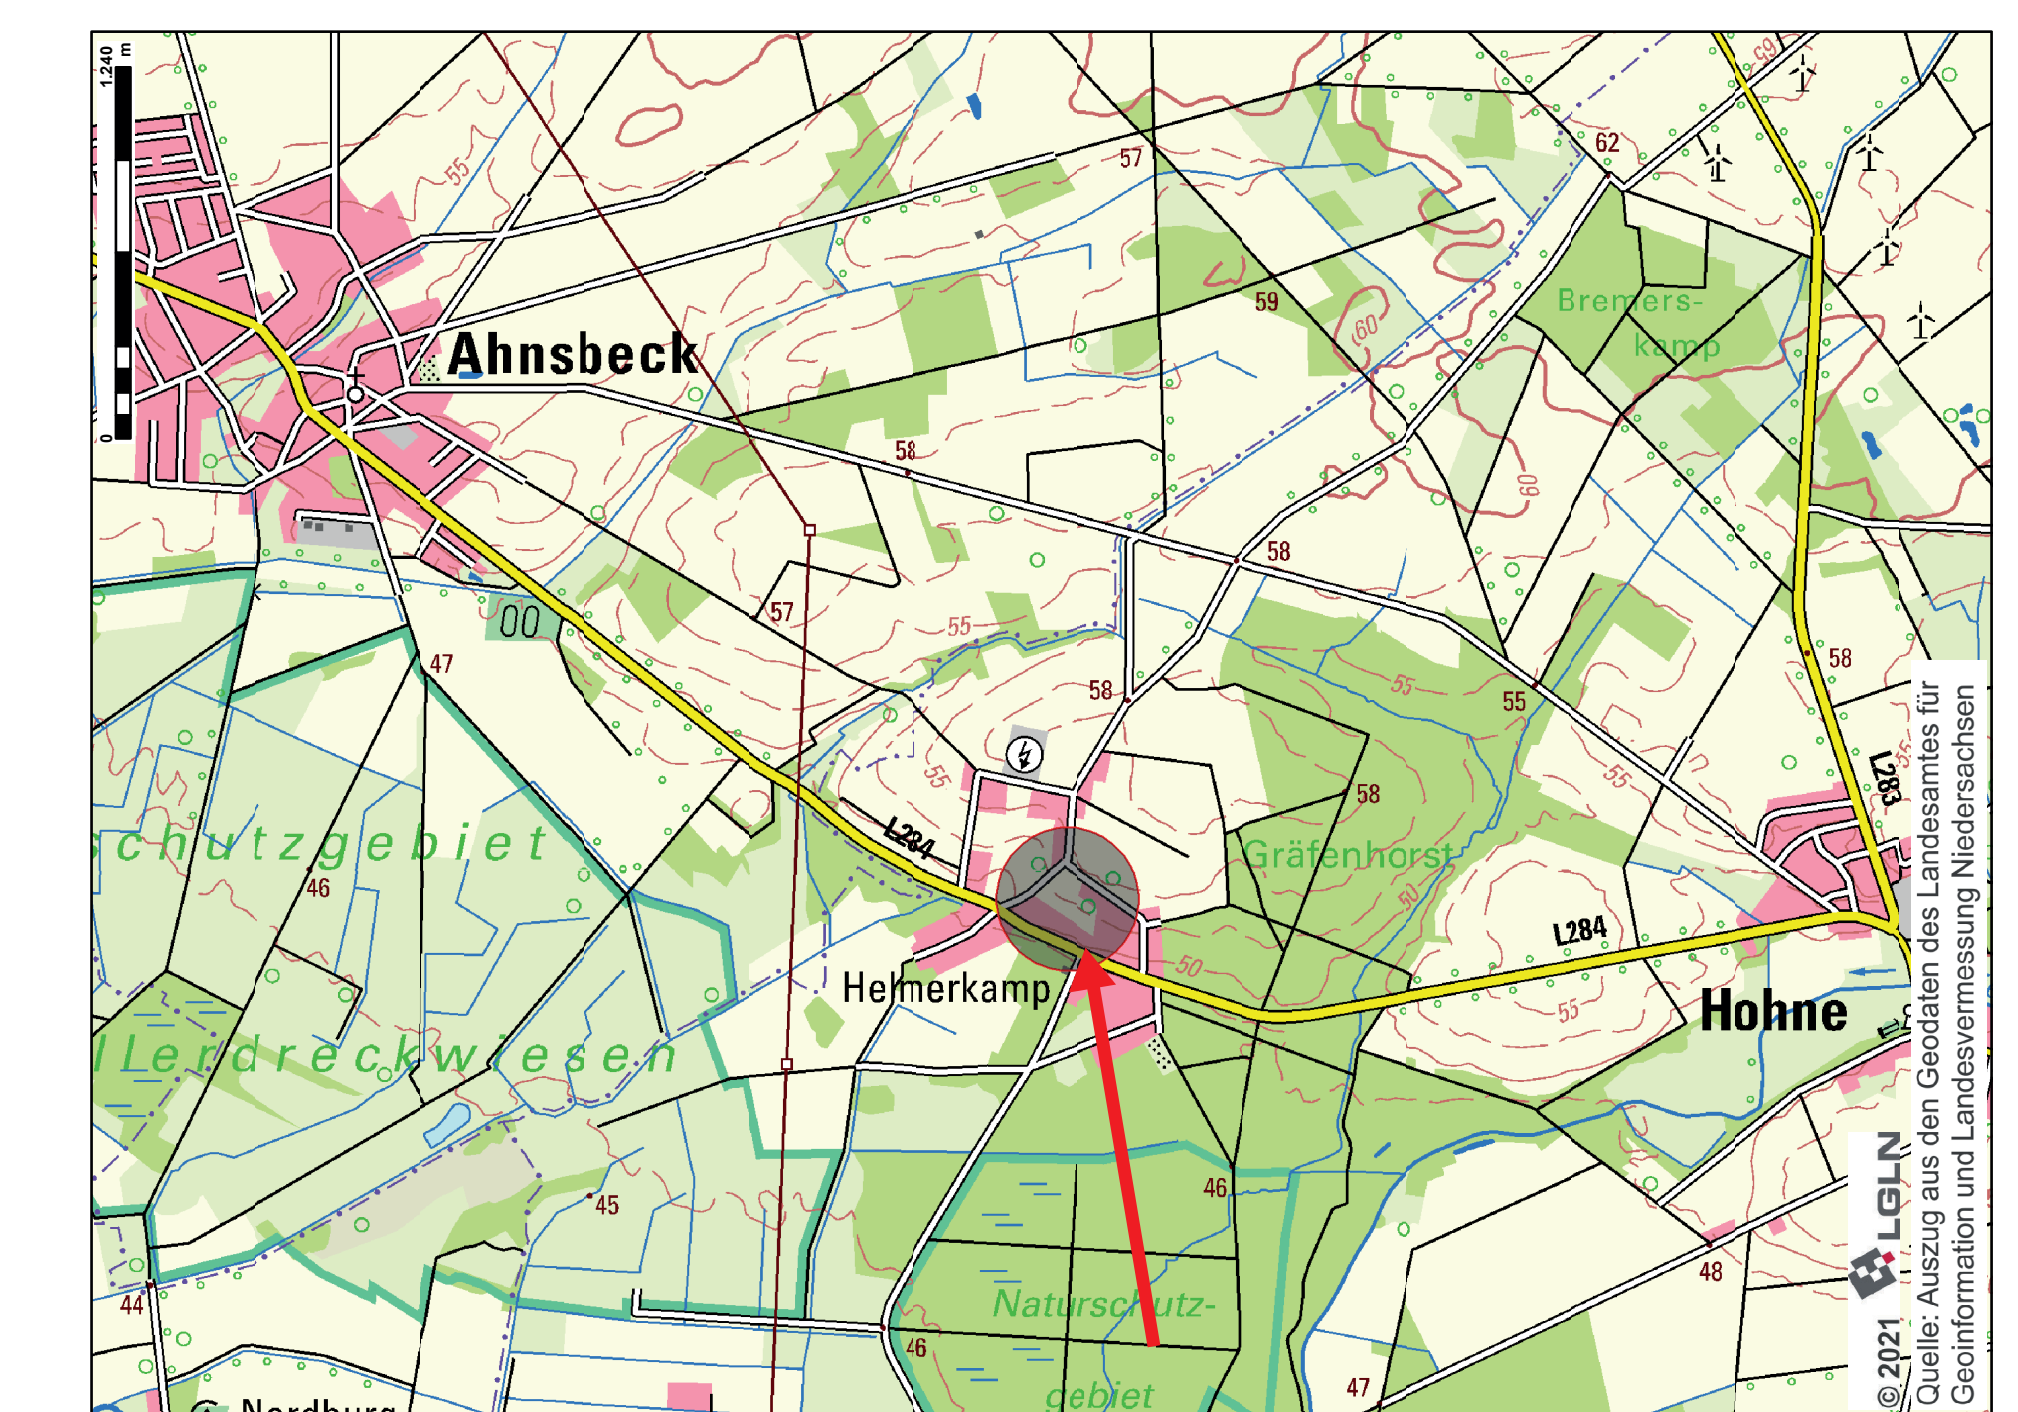

Gemeinde Hohne

# Wohnen an den Buchen in Helmerkamp

Baugrundstücke voll erschlossen  
**75€/m<sup>2</sup>**  
 Grundstücksgrößen > 900m<sup>2</sup>

Ansprechpartner:  
 Samtgemeinde Lachendorf  
 Christina Flitter  
 05145-9707833  
 christina.flitter@lachendorf.de