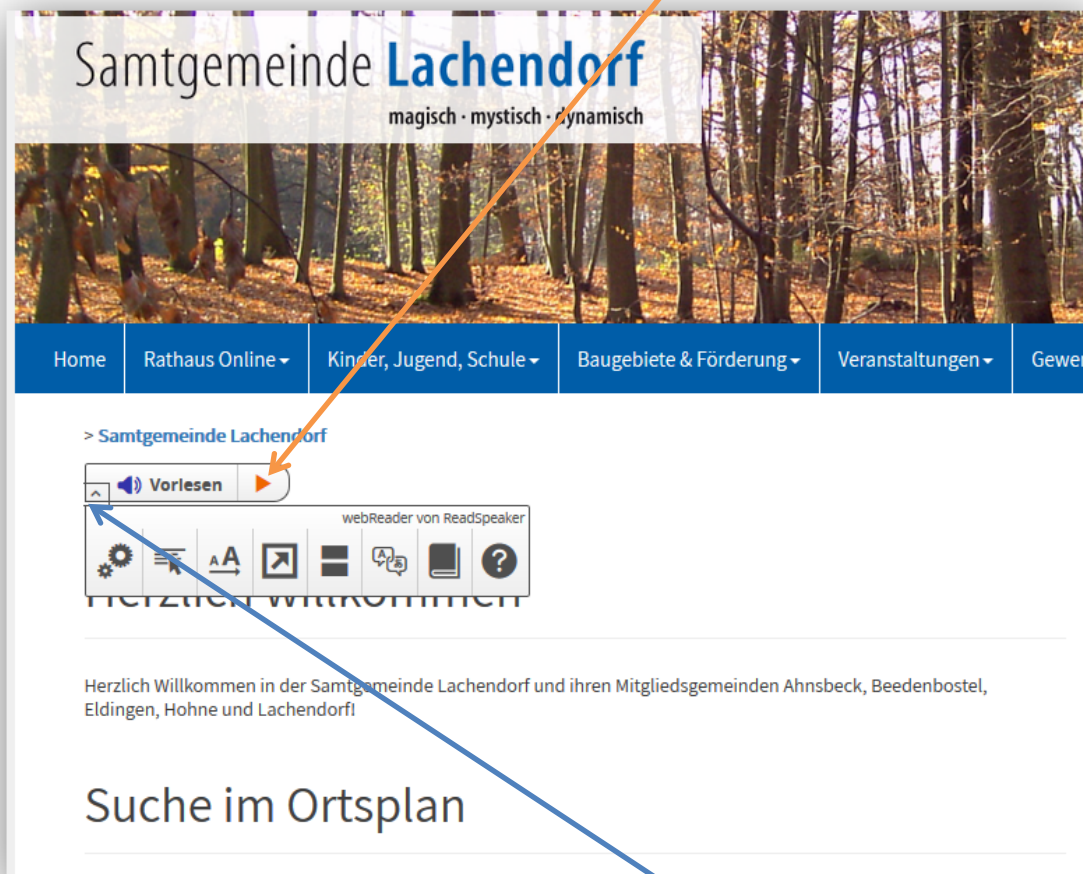

Sehr geehrte Bürgerinnen und Bürger der Samtgemeinde Lachendorf,

aufgrund der EU - Richtlinie 2016/2102 des Europäischen Parlaments und des Rates vom 26. Oktober 2016 über den barrierefreien Zugang zu den Websites und mobilen Anwendungen öffentlicher Stellen haben wir unseren Internetauftritt <https://www.lachendorf.de> erweitert.

Unsere Homepage bietet Ihnen nun digitale Hilfen wie z.B.: eine Vorlesen Funktion, die Option Text ähnlich wie mit einer Lupe zu vergrößern oder deutsche Textinhalte in 14 andere Sprachen zu übersetzen.

Das Angebot kann - je nach verwendetem Gerät - variieren. So steht z.B. die Textvergrößerung nicht auf Smartphones und Tablets zur Verfügung, weil diese dort nicht erforderlich ist.

Wie können Sie die Funktionen benutzen?

Normale Computer und Notebooks:

1. Klicken Sie mit der linken Maustaste auf den kleinen, **orangenen Pfeil** hinter dem Wort vorlesen. Sie können so ganze Seiten oder vorher markierte Abschnitte vorlesen lassen.

2. Für weitere Funktionen klicken Sie mit der linken Maustaste den **kleinen Pfeil** vor dem **blauen** Lautsprechersymbol. Hier können Sie z.B. die Vergrößerung oder die Übersetzung nutzen.